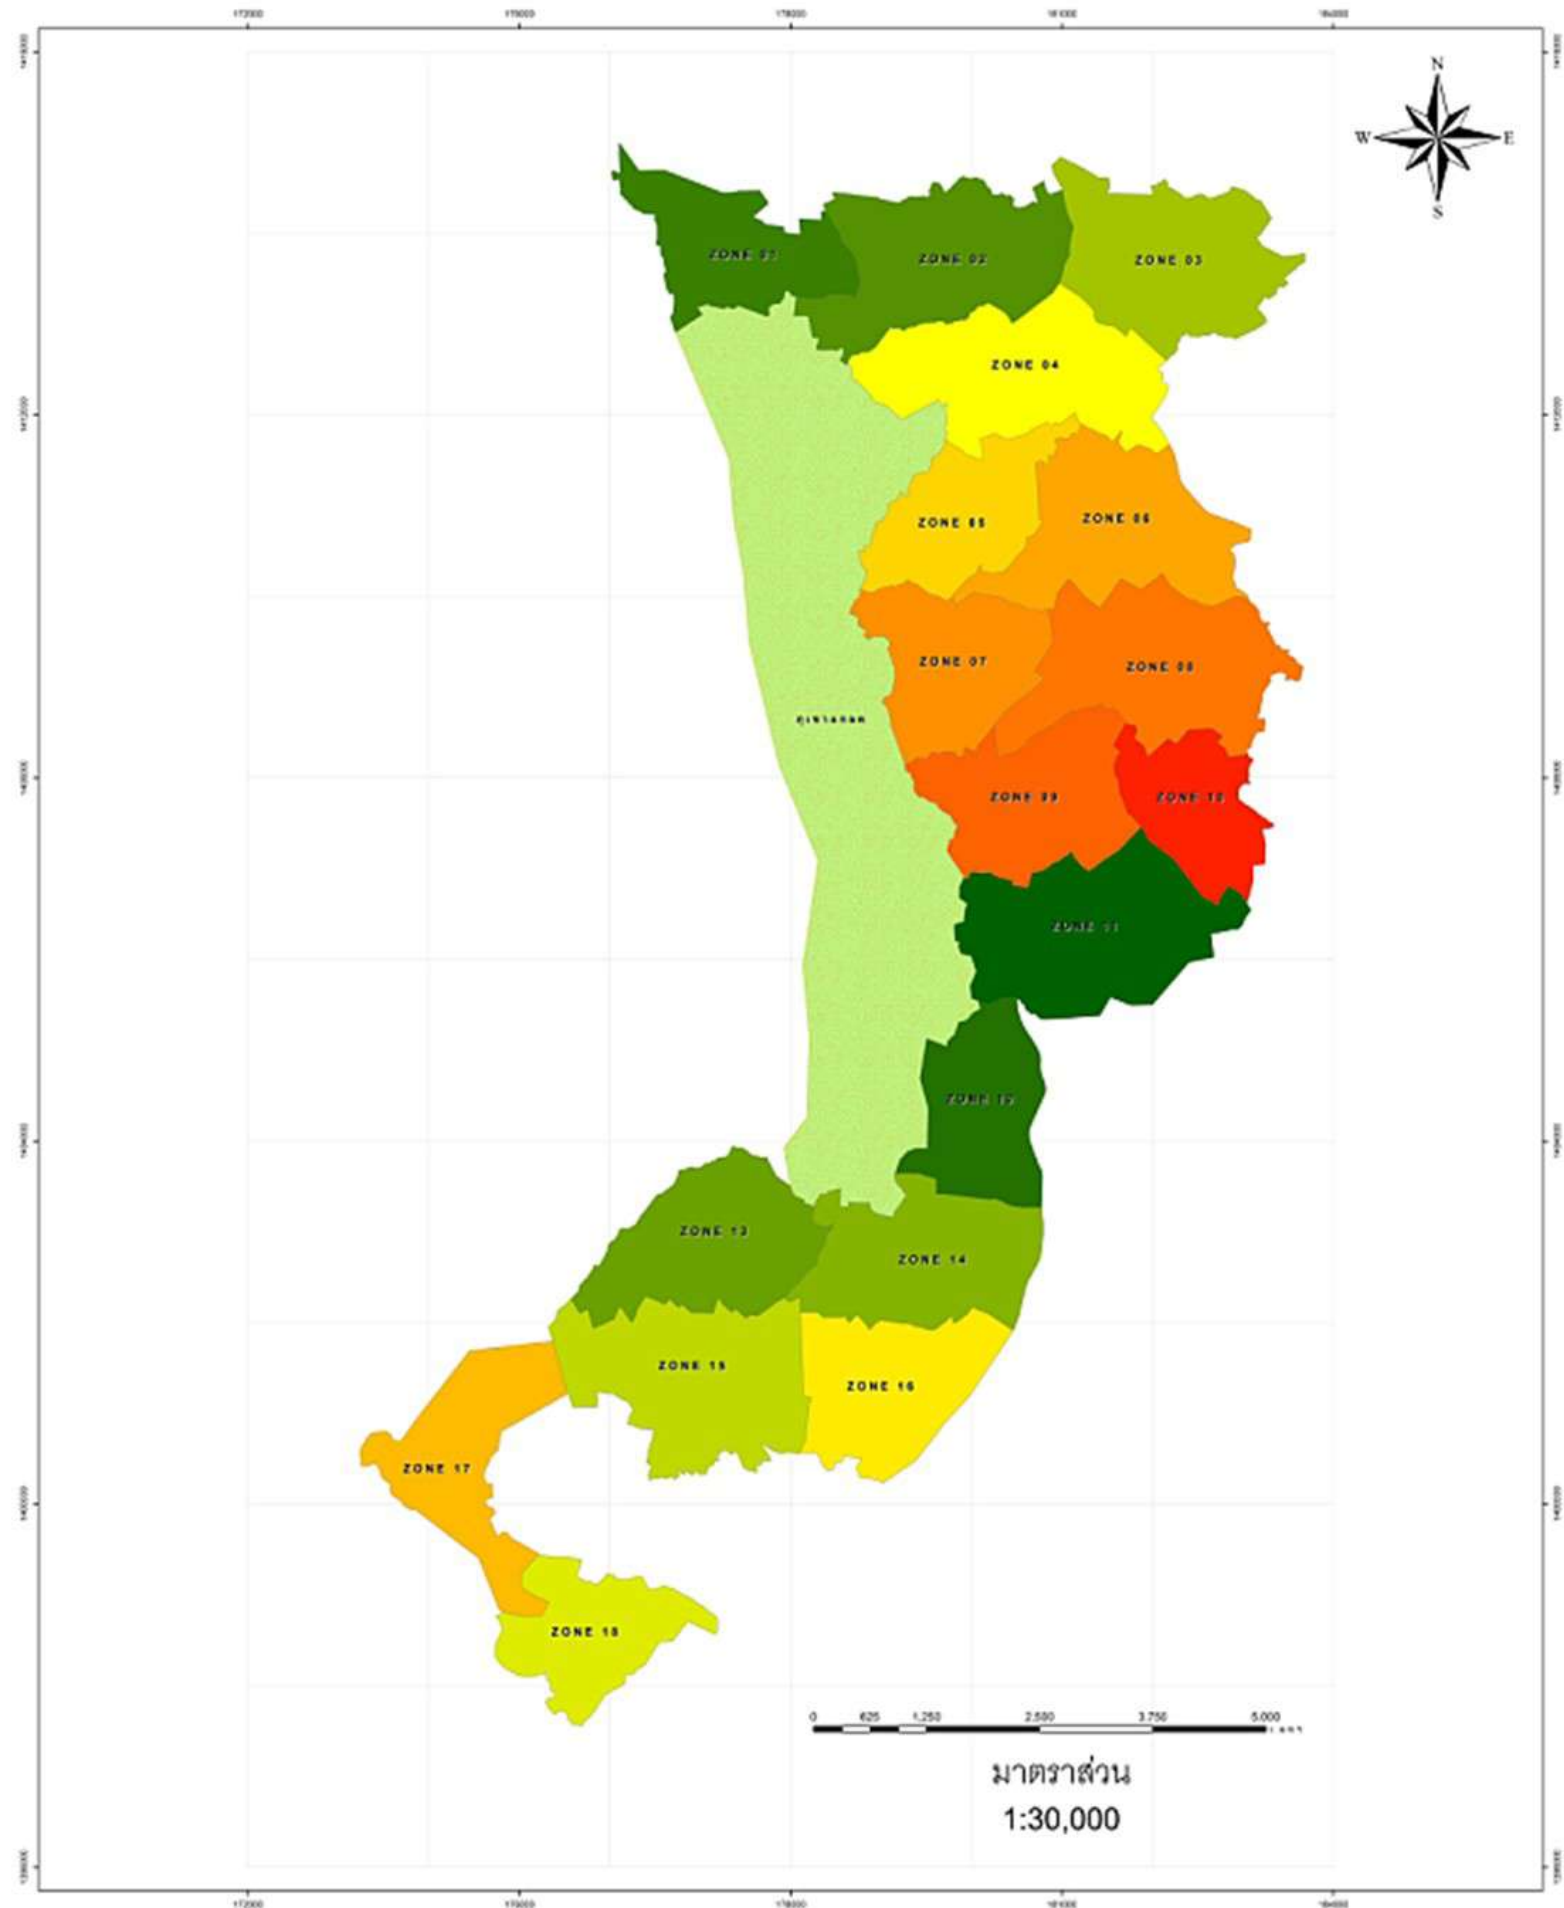

แผนที่แม่บท

เทศบาลตำบลเขาบายศรี อำเภอท่าใหม่ จังหวัดจันทบุรี

แผนที่แบ่งเขต 18 เขต (ZONE)

เทศบาลตำบลเขาบายศรี อำเภอท่าใหม่ จังหวัดจันทบุรี

เลขลำดับแปลงที่ดิน (LOT)

เทศบาลตำบลเขาบายศรี อำเภอท่าใหม่ จังหวัดจันทบุรี

แผนที่แบ่งเขตย่อย 106 เขตย่อย (BLOCK) เทศบาลตำบลเขาบายศรี อำเภอท่าใหม่ จังหวัดจันทบุรี