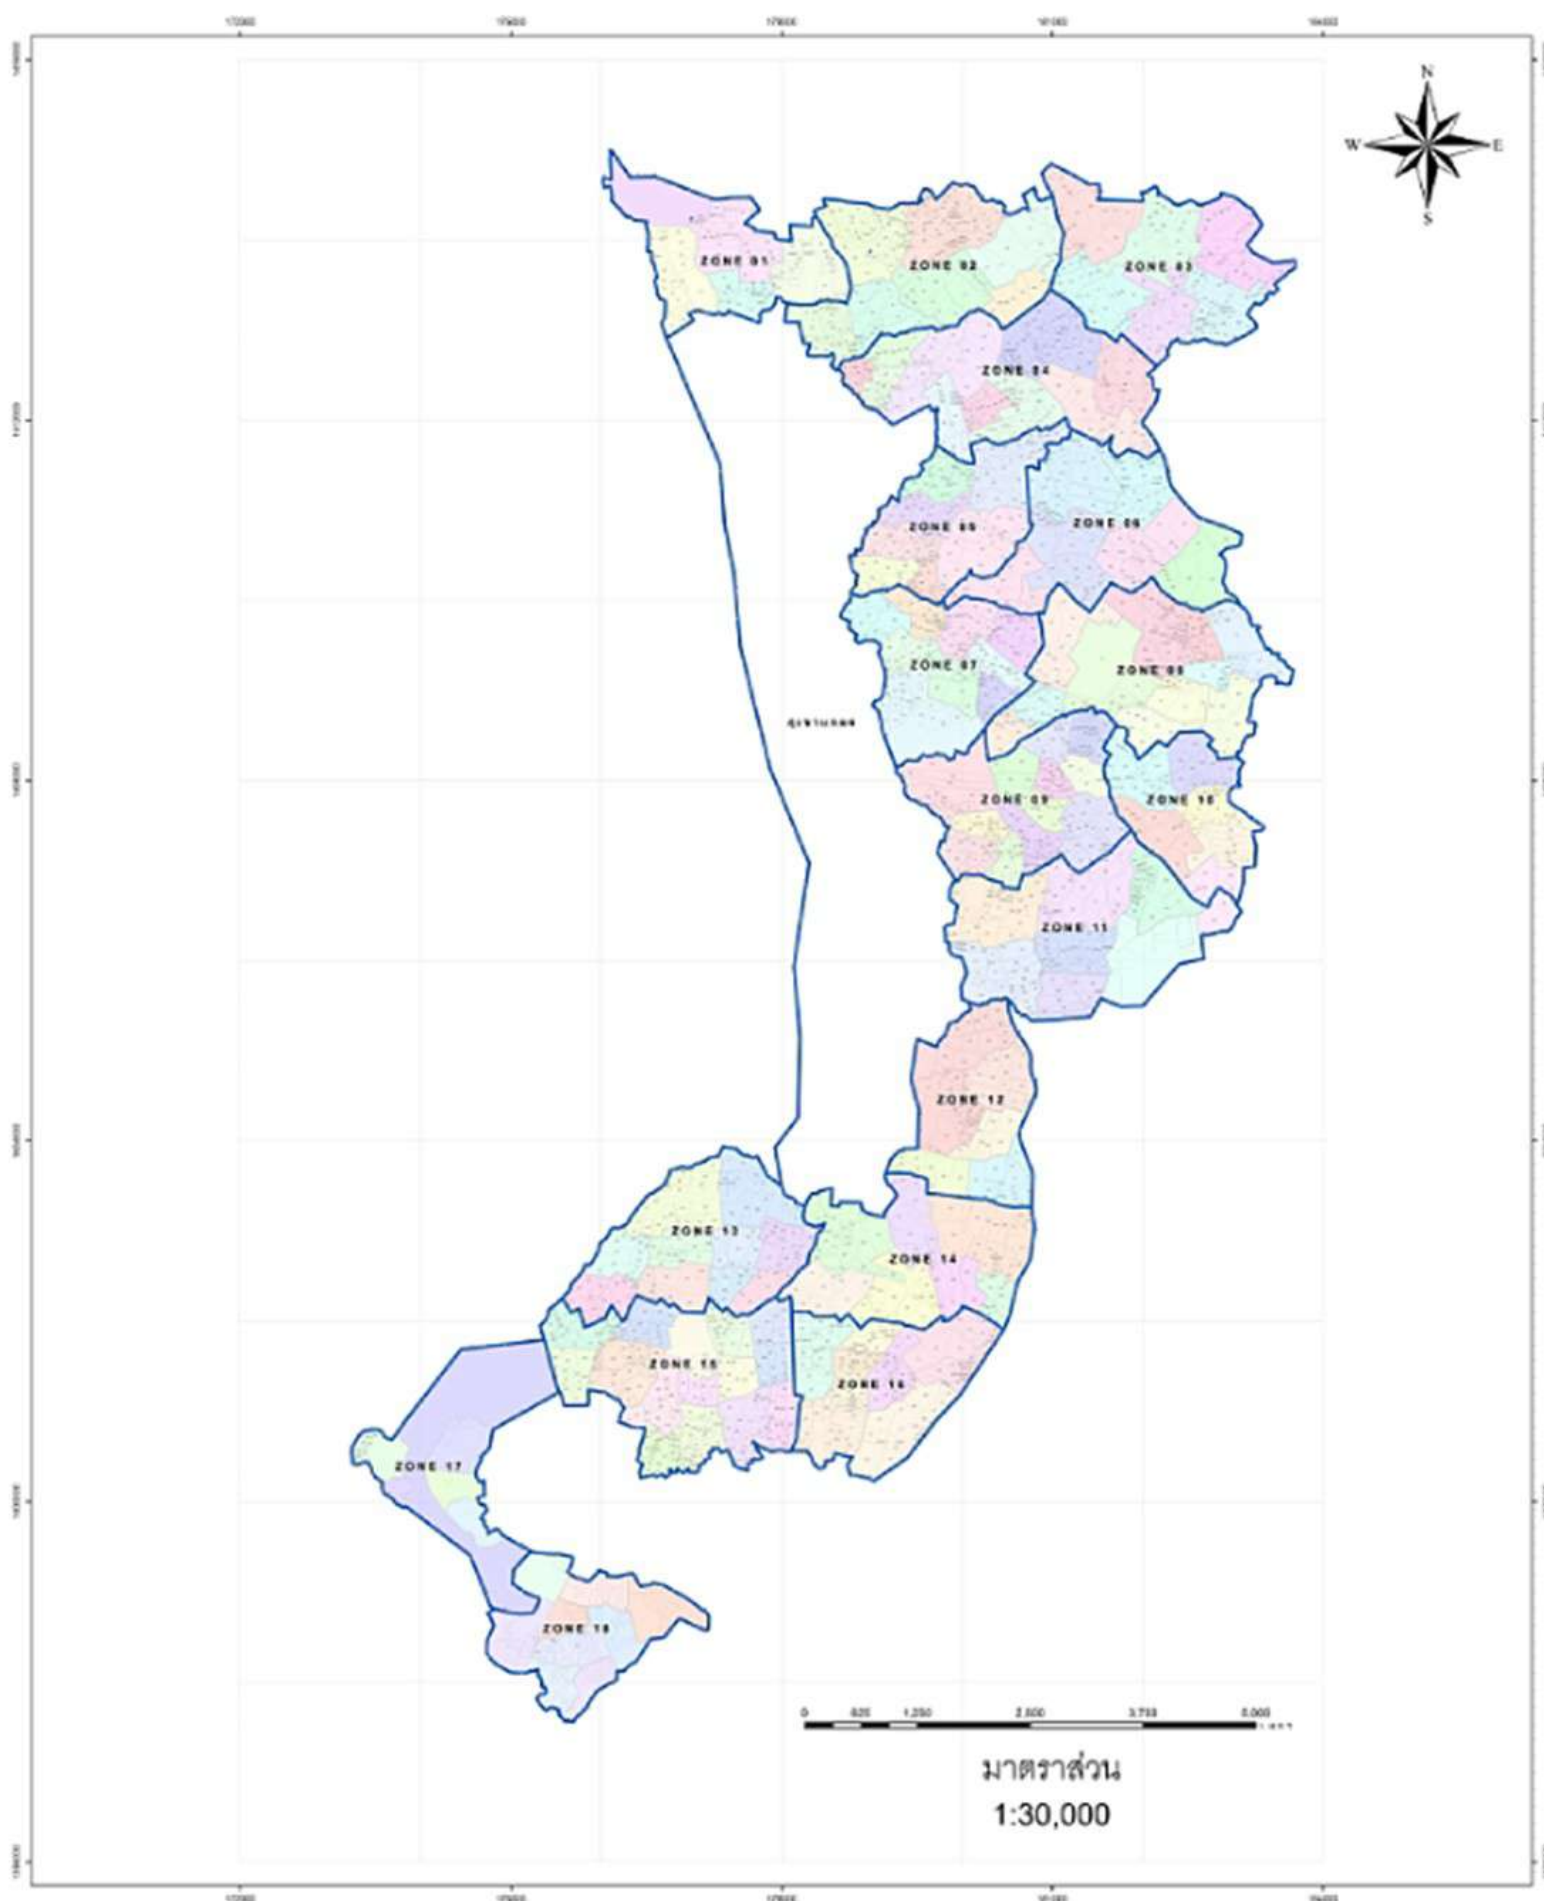

แผนที่แม่บท

เทศบาลตำบลเขาบายศรี อำเภอท่าใหม่ จังหวัดจันทบุรี

แผนที่แบ่งเขต 18 เขต (ZONE)

เทศบาลตำบลเขาบายศรี อำเภอท่าใหม่ จังหวัดจันทบุรี

เลขลำดับแปลงที่ดิน (LOT)

เทศบาลตำบลเขาบายศรี อำเภอท่าใหม่ จังหวัดจันทบุรี

แผนที่แบ่งเขตย่อย 106 เขตย่อย (BLOCK) เทศบาลตำบลเขาบายศรี อำเภอท่าใหม่ จังหวัดจันทบุรี