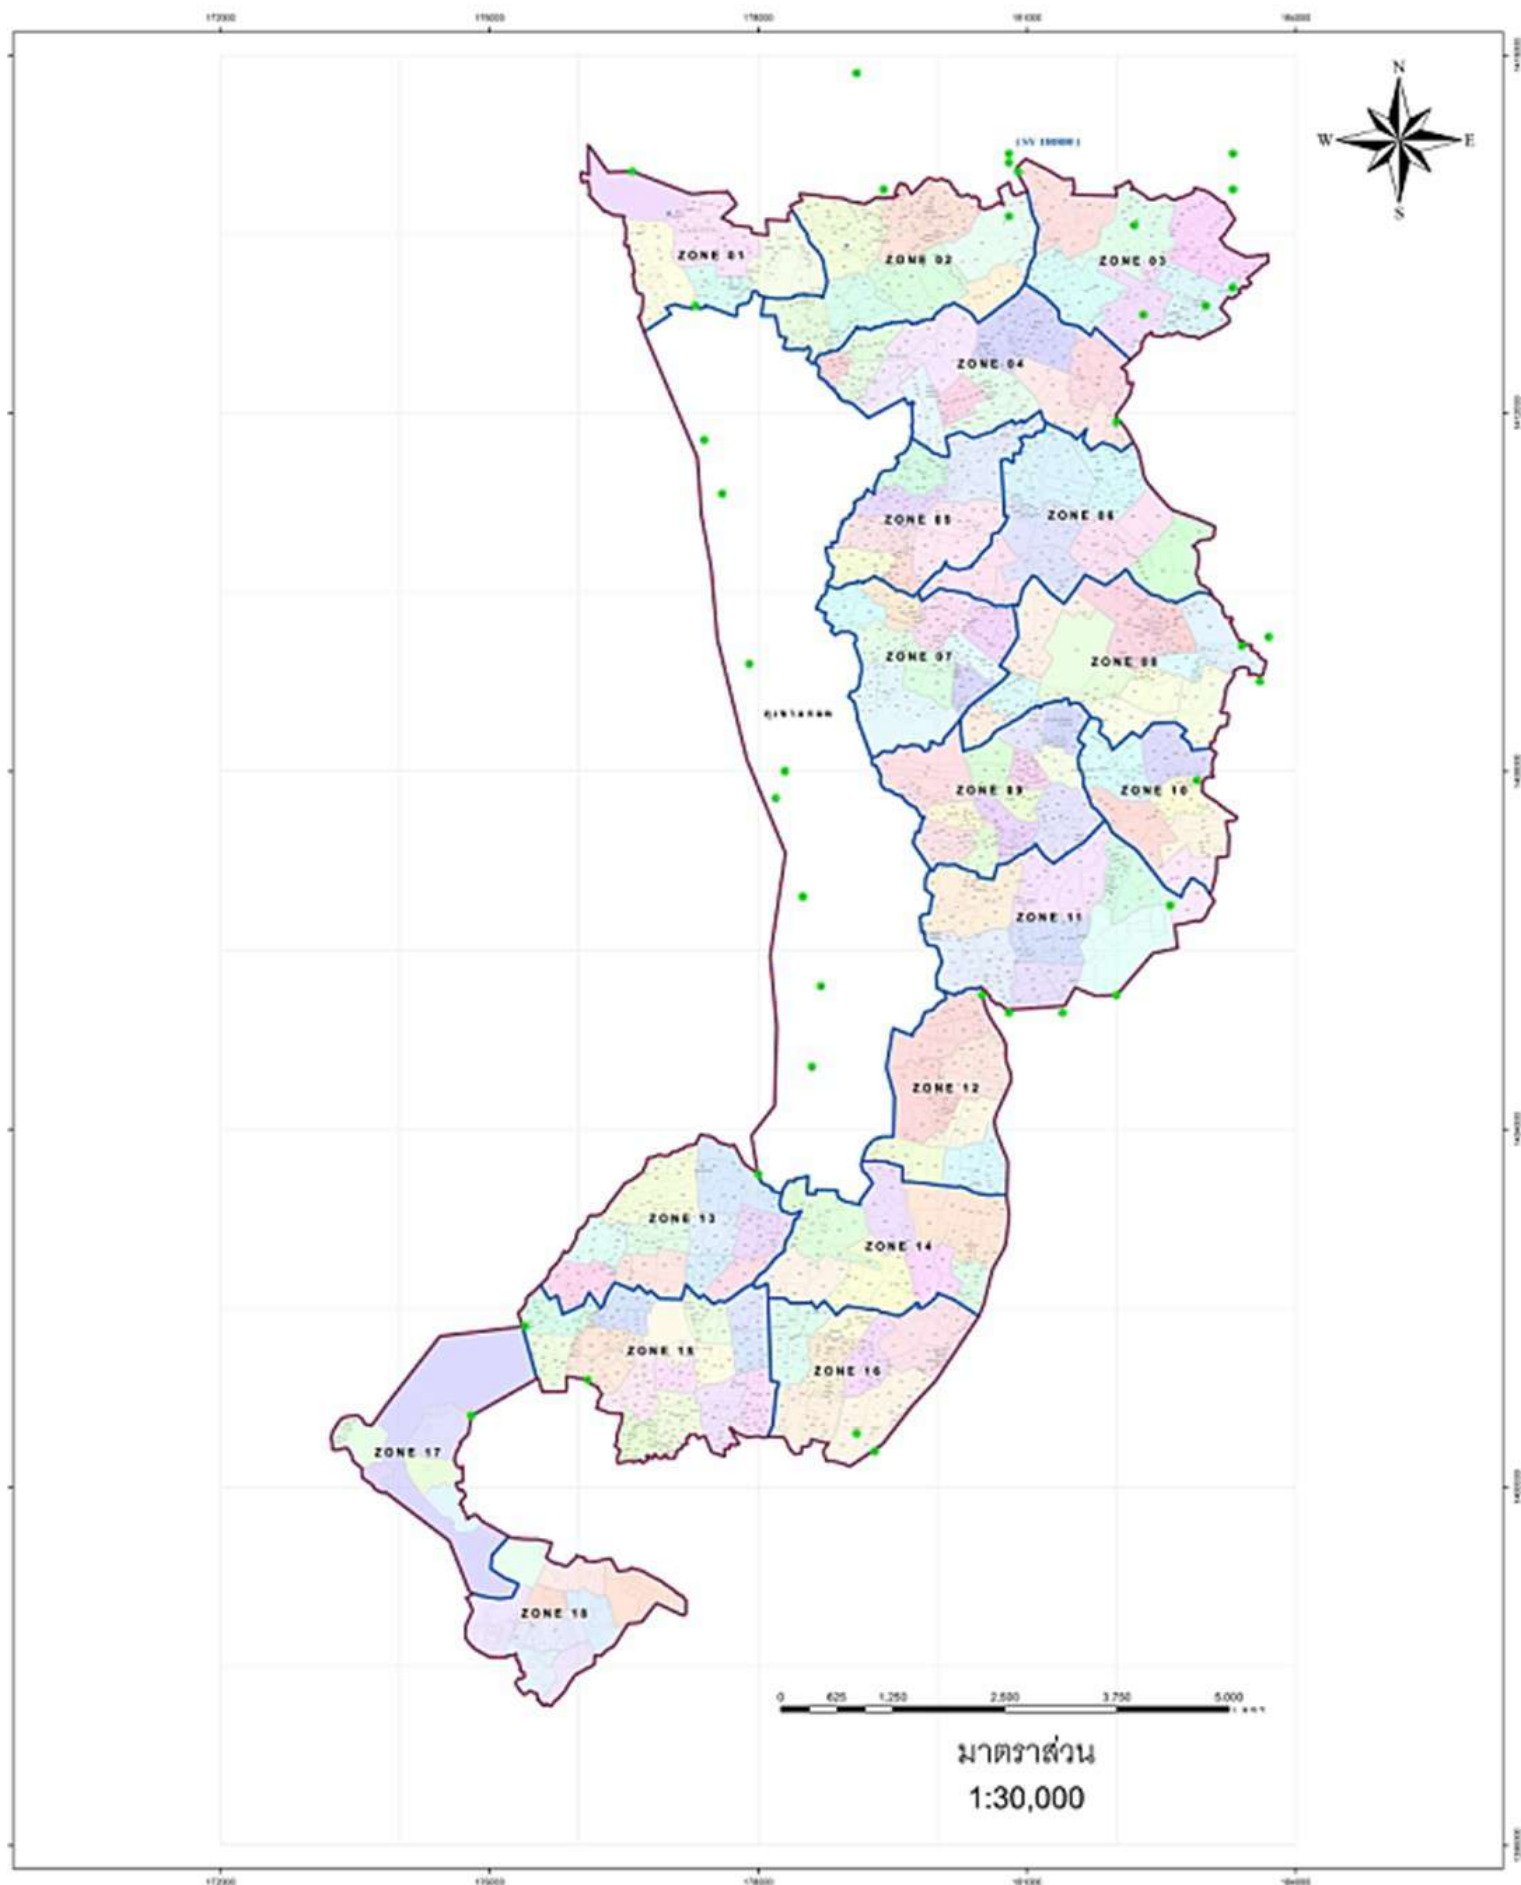

แผนที่แม่บท

เทศบาลตำบลเขาบายศรี อำเภอท่าใหม่ จังหวัดจันทบุรี

แผนที่แบ่งเขต 18 เขต (ZONE)

เทศบาลตำบลเขาบายศรี อำเภอท่าใหม่ จังหวัดจันทบุรี

เลขลำดับแปลงที่ดิน (LOT)

เทศบาลตำบลเขาบายศรี อำเภอท่าใหม่ จังหวัดจันทบุรี

แผนที่แบ่งเขตย่อย 106 เขตย่อย (BLOCK) เทศบาลตำบลเขาบายศรี อำเภอท่าใหม่ จังหวัดจันทบุรี